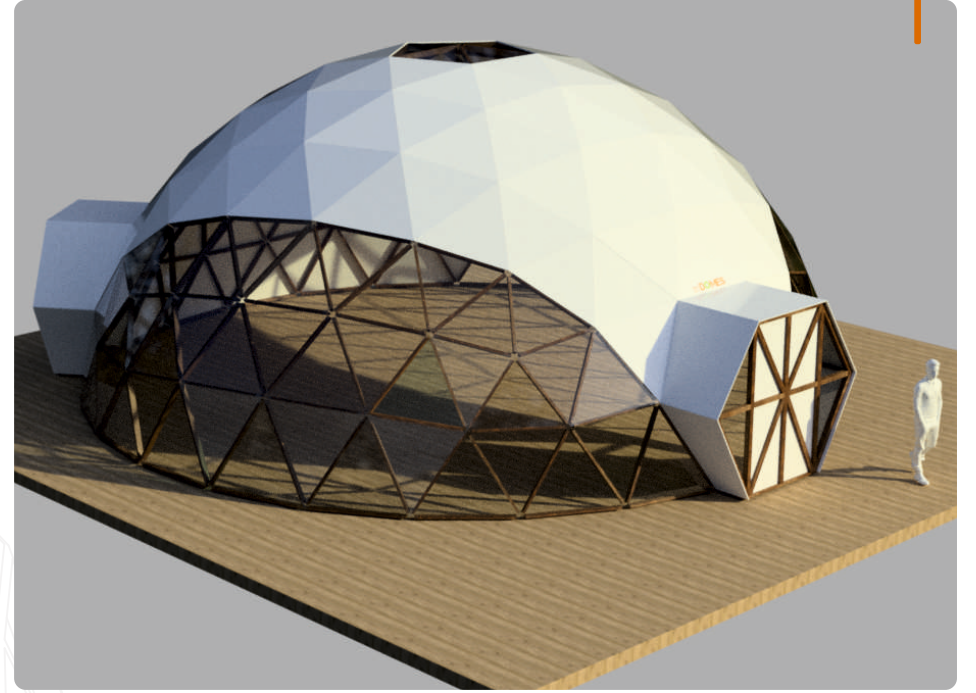

triDOMES D12 Serisi

103 m² oturma alanına sahip bu devasa dome 12 m çapında ve 5,2 m yüksekliğindedir. Geniş kapalı alan ihtiyacına yönelik tasarlanmıştır. Yoga salonu, aktivite salonu, restoran gibi kalabalık kitleleri barındırabilecek bir dome çadırıdır..

— Ürün Ölçüleri

Oturma Alanı :	103 m²
Çapı :	12 m
Yüksekliği :	5,2 m
Kapı Modeli :	Isıcam Detaylı Ahşap
iskelet :	1. Sınıf İthal Ladin Kereste

— İzolasyon Seçenekleri

Standart (D12)

850 gr/m² ağırlığında özel branda kumaşı çoğu iklimde yeterli izolasyon sağlamaktadır.

izolasyon (D12i)

Üç katmanlı özel bir yalıtım malzemesi iskelet ile branda kumaşı arasında uygulanmaktadır.

ileri Seviye izolasyon (D12i+)

Standart izolasyona ek olarak iskelet ve branda kumaşı arasında üç katmanlı özel bir izolasyon malzemesi uygulanmaktadır.

Isıcam (D12c)

Panoramik pencere bölümü PVC mika yerine ısıcam ile kaplanır. Dış cephe cam sistemleri detayları kullanılarak yapılan bu uygulamada temperli çift cam kullanılmaktadır.

Isıcam ve izolasyon (D12ic)

Birinci seviye izolasyon uygulamasına ek olarak panoramik pencere bölümünde ısıcam uygulaması vardır.

Isıcam ve izolasyon (D12ic+)

Birinci ve ikinci seviye izolasyonla birlikte ısıcam uygulamasının yapıldığı, sert iklimler için çok uygun olan modeldir.

Türkiye'nin ve Dünya'nın
Her Noktasında Kurulum

Hızlı Yatırım
Geri Dönüşü

1 Yıl
Garanti