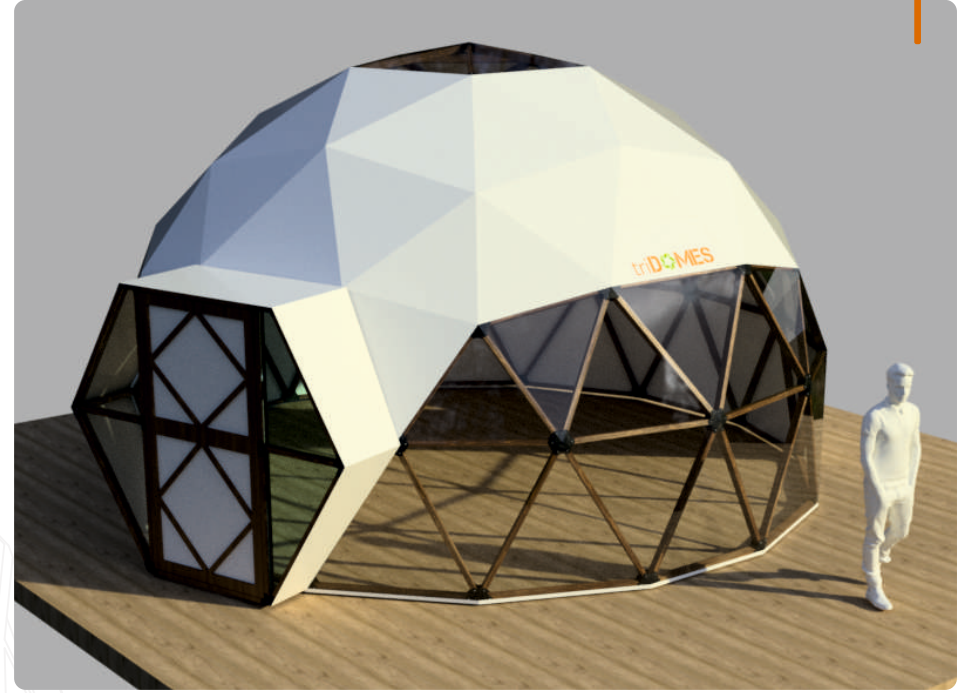

triDOMES D6 Serisi

6 m çapı, 3,5 m yüksekliği ve 27 m² oturum alanı vardır. İdeal bir otel odası boyutlarında olan D6'nın içerisinde 2 kişi rahatlıkla konaklayabilir. İçerisine WC, banyo ve ufak bir mutfak tezgâhı yerleştirilebilir.

— Ürün Özellikleri

Oturma Alanı :	27 m²
Çapı :	6 m
Yüksekliği :	3,5 m
Kapı Modeli :	Isıcam Detaylı Ahşap
iskelet :	1. Sınıf İthal Ladin Kereste

— İzolasyon Seçenekleri

Standart (D6)

850 gr/m² ağırlığında özel branda kumaşı çoğu iklimde yeterli izolasyon sağlamaktadır.

İzolasyon (D6i)

Üç katmanlı özel bir yalıtım malzemesi iskelet ile branda kumaşı arasına uygulanmaktadır.

İleri Seviye İzolasyon (D6i+)

Standart izolasyona ek olarak iskelet ve branda kumaşı arasına üç katmanlı özel bir izolasyon malzemesi uygulanmaktadır.

Isıcam (D6c)

Panoramik pencere bölümü PVC mika yerine ısıcam ile kaplanır. Dış cephe cam sistemleri detayları kullanılarak yapılan bu uygulamada temperli çift cam kullanılmaktadır.

Isıcam ve İzolasyon (D6ic)

Birinci seviye izolasyon uygulamasına ek olarak panoramik pencere bölümünde ısıcam uygulaması vardır.

Isıcam ve İzolasyon (D6ic+)

Birinci ve ikinci seviye izolasyonla birlikte ısıcam uygulamasının yapıldığı, sert iklimler için çok uygun olan modeldir.

Türkiye'nin ve Dünya'nın
Her Noktasında Kurulum

Hızlı Yatırım
Geri Dönüşü

1 Yıl
Garanti